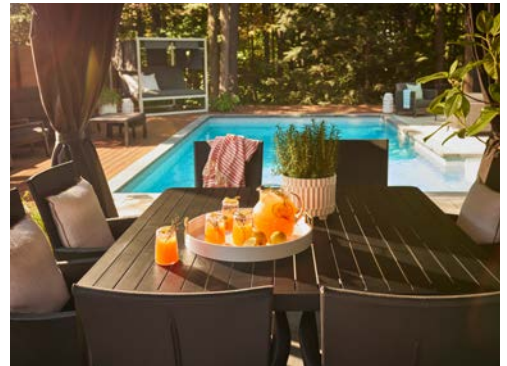

---

FINANCING AVAILABLE

RABAIS DE  
**300\$**  
OFF

CLASSIQUE  
*Trévi*  
CLASSIC

**BERGAME**  
TABLE / TABLE

1 table 58" L x 38" P (58" avec extension)  
Plateau en lattes d'aluminium  
Cadrage robuste en aluminium extrudé  
Table rectangulaire qui se transforme en table carrée  
Mécanisme d'extension à plateau pivotant