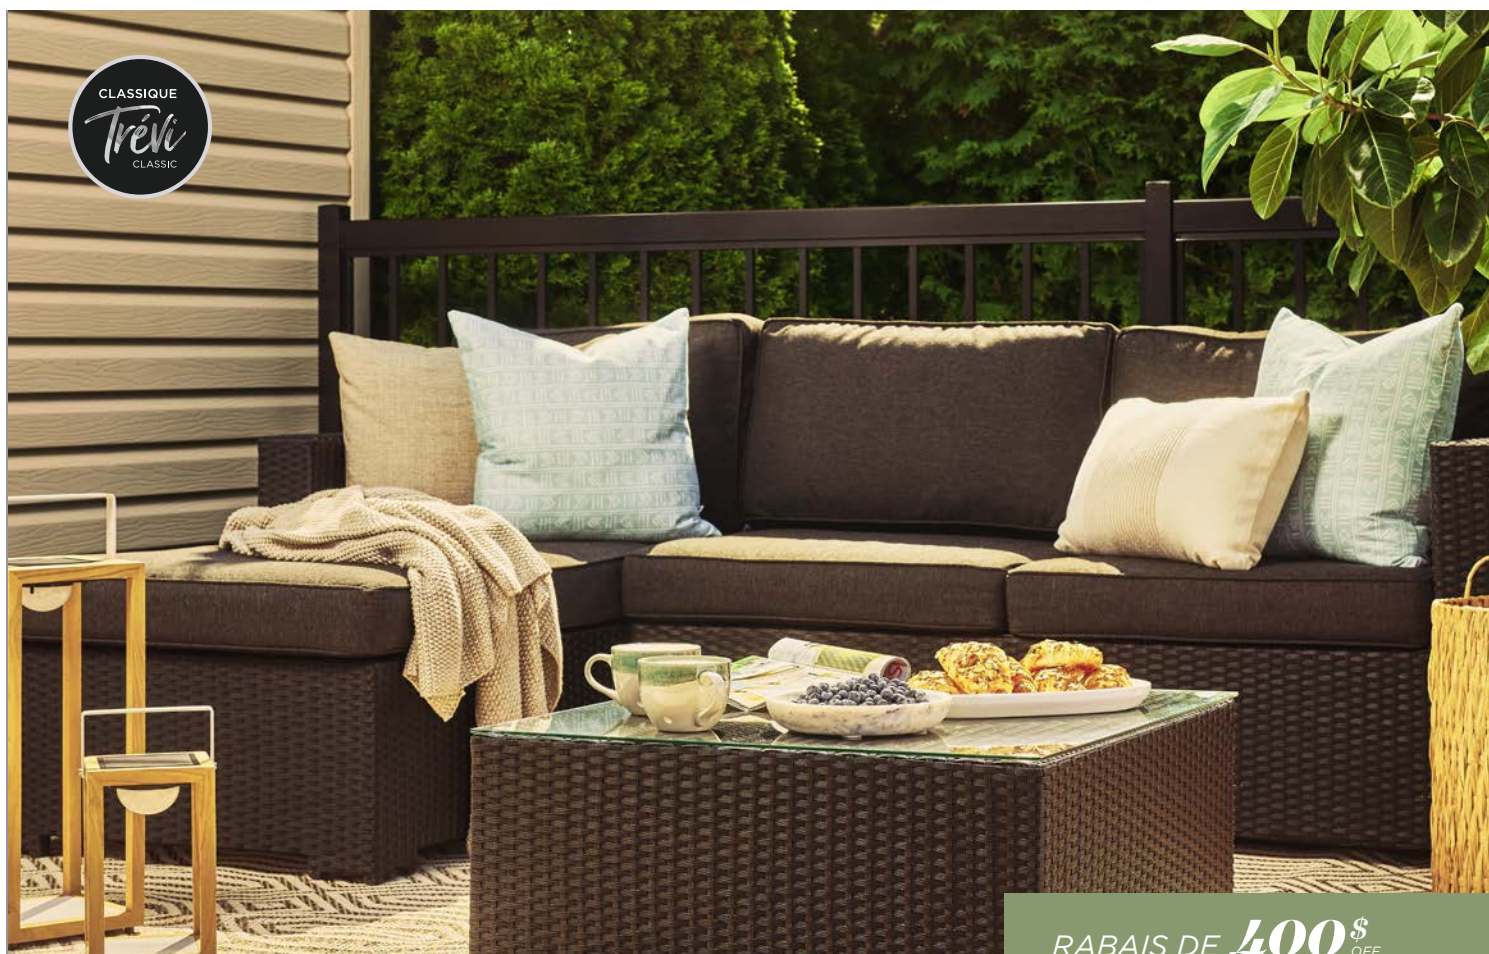

RABAIS DE 400$ OFF

FINANCEMENT
DISPONIBLE

FINANCING AVAILABLE

DELMAR
ENSEMBLE SALON
LIVING ROOM SET

3 MCX
3 PCS

1199$

Rég.: 1599$

- 1 unité double 59" L x 29,5" P x 26" H
- 1 unité chaise longue 59" L x 29,5" P x 26" H
- 1 table à café avec dessus en verre trempé 30" L x 30" P x 13" H

- 1 double unit 59" W x 29,5" D x 26" H
- 1 lounge unit 59" W x 29,5" D x 26" H
- 1 coffee table with tempered glass top 30" W x 30" D x 13" H

Couleurs disponibles
Available colors

Collection
OUTDOORING™ | Mobilier extérieur & intérieur
Outdoor & indoor furniture

Finaceit.

FINANCEMENT DISPONIBLE
FINANCING AVAILABLE