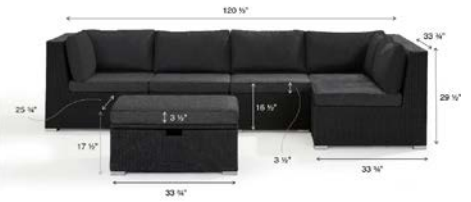

Finaceit.

BANQUE NATIONALE DU CANADA

FINANCEMENT DISPONIBLE
FINANCING AVAILABLE

Collection OUTDOORING® | Mobilier extérieur & intérieur
Outdoor & indoor furniture